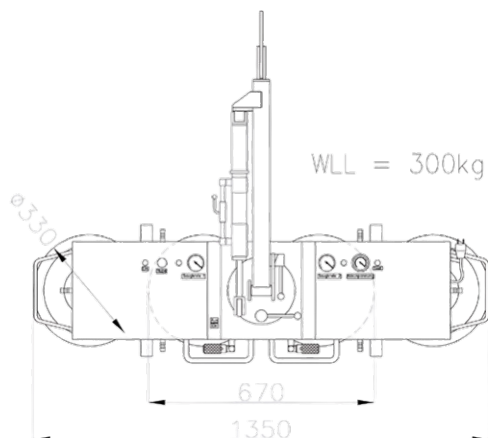

## PALONNIER 750 KG

Dimension palonnier 1350 x 330 mm

Dimension palonnier (extension) 2350 x 1110 mm

4 ventouses 300 kg

6 ventouses 450 kg

8 ventouses 600 kg

10 ventouses 750 kg

Rotation manuelle 360° avec arrêt tous les 45°

Basculement manuel 90° avec aide hydraulique

Poids 90 kg

Accessoire Extension Verre Bombé 400 kg

	Vertical
	Rotation sur 360°
	Basculement sur 90°