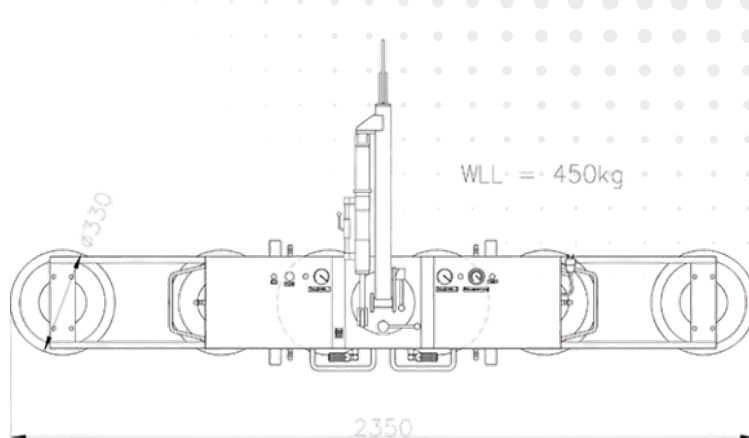

## PALONNIER 750 KG

Dimension palonnier 1350 x 330 mm

Dimension palonnier (extension) 2350 x 1110 mm

4 ventouses 300 kg

6 ventouses 450 kg

8 ventouses 600 kg

10 ventouses 750 kg

Rotation manuelle 360° avec arrêt tous les 45°

Basculement manuel 90° avec aide hydraulique

Poids 90 kg

Accessoire Extension Verre Bombé 400 kg

	Vertical
	Rotation sur 360°
	Basculement sur 90°