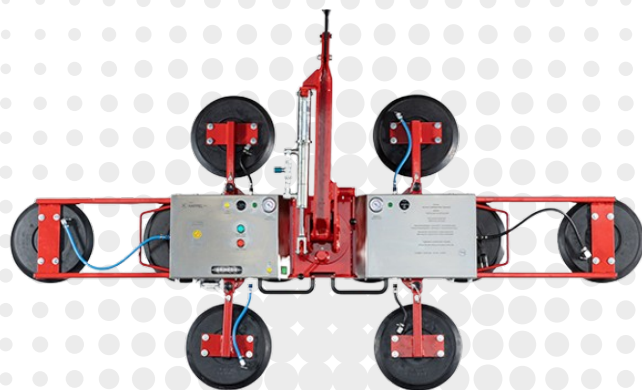

## PALONNIER 750 KG

Dimension palonnier 1350 x 330 mm

Dimension palonnier (extension) 2350 x 1110 mm

4 ventouses 300 kg

6 ventouses 450 kg

8 ventouses 600 kg

10 ventouses 750 kg

Rotation manuelle 360° avec arrêt tous les 45°

Basculement manuel 90° avec aide hydraulique

Poids 90 kg

Accessoire Extension Verre Bombé 400 kg

	Vertical
	Rotation sur 360°
	Basculement sur 90°