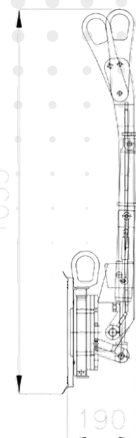

## PALONNIER 750 KG

Dimension palonnier 1350 x 330 mm

Dimension palonnier (extension) 2350 x 1110 mm

4 ventouses 300 kg

6 ventouses 450 kg

8 ventouses 600 kg

10 ventouses 750 kg

Rotation manuelle 360° avec arrêt tous les 45°

Basculement manuel 90° avec aide hydraulique

Poids 90 kg

Accessoire Extension Verre Bombé 400 kg

	Vertical
	Rotation sur 360°
	Basculement sur 90°