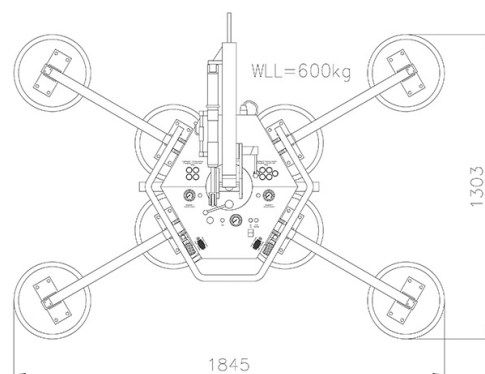

## PALONNIER 600 KG

Dimension palonnier 707 x 817 mm

Dimension palonnier (extension) 1 845 x 1 303 mm

Epaisseur 210 mm

4 ventouses 300 kg

6 ventouses 450 kg

8 ventouses 600 kg

Rotation manuelle 360° avec arrêt tous les 45°

Basculement manuel 90° avec aide hydraulique

Poids 92 kg

Accessoire Extension Verre Bombé 400 kg

	Vertical
	Rotation sur 360°
	Basculement sur 90°