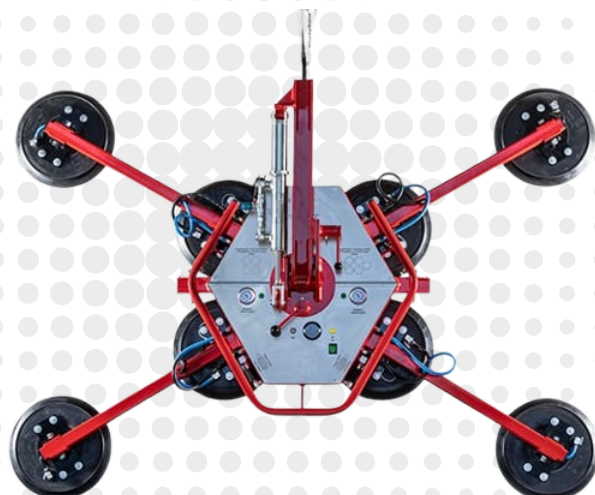

## PALONNIER 600 KG

Dimension palonnier 707 x 817 mm

Dimension palonnier (extension) 1 845 x 1 303 mm

Epaisseur 210 mm

4 ventouses 300 kg

6 ventouses 450 kg

8 ventouses 600 kg

Rotation manuelle 360° avec arrêt tous les 45°

Basculement manuel 90° avec aide hydraulique

Poids 92 kg

Accessoire Extension Verre Bombé 400 kg

	Vertical
	Rotation sur 360°
	Basculement sur 90°