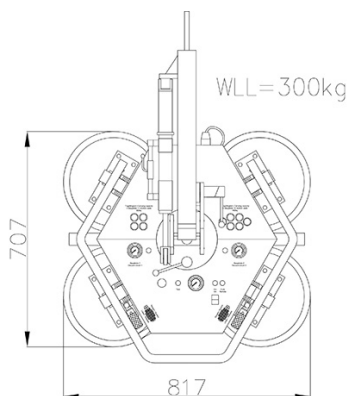

## PALONNIER 600 KG

Dimension palonnier 707 x 817 mm

Dimension palonnier (extension) 1 845 x 1 303 mm

Epaisseur 210 mm

4 ventouses 300 kg

6 ventouses 450 kg

8 ventouses 600 kg

Rotation manuelle 360° avec arrêt tous les 45°

Basculement manuel 90° avec aide hydraulique

Poids 92 kg

Accessoire Extension Verre Bombé 400 kg

	Vertical
	Rotation sur 360°
	Basculement sur 90°