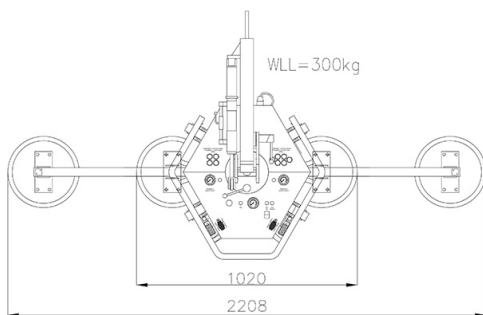

## PALONNIER 600 KG

Dimension palonnier 707 x 817 mm

Dimension palonnier (extension) 1 845 x 1 303 mm

Epaisseur 210 mm

4 ventouses 300 kg

6 ventouses 450 kg

8 ventouses 600 kg

Rotation manuelle 360° avec arrêt tous les 45°

Basculement manuel 90° avec aide hydraulique

Poids 92 kg

Accessoire Extension Verre Bombé 400 kg

	Vertical
	Rotation sur 360°
	Basculement sur 90°