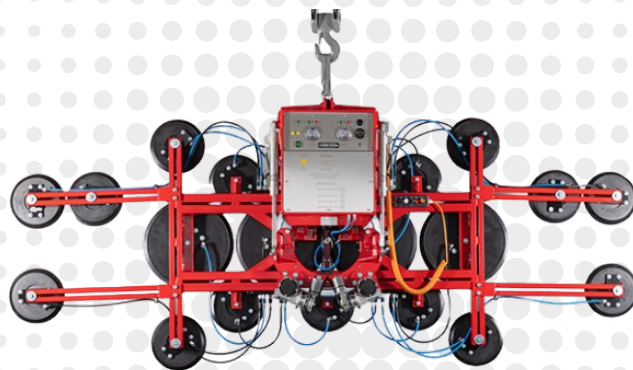

PALONNIER 2000 KG

Dimension palonnier 2057x 1480 mm

Dimension palonnier (extension) 3692 x 1480 mm

14 ventouses 1500 kg

20 ventouses 2000 kg

Rotation manuelle 360° avec arrêt tous les 45°

Basculement manuel 90° avec aide hydraulique

Poids 420 kg

Accessoire Extension Verre Bombé 800 kg

	Vertical
	Rotation sur 360°
	Basculement sur 90°