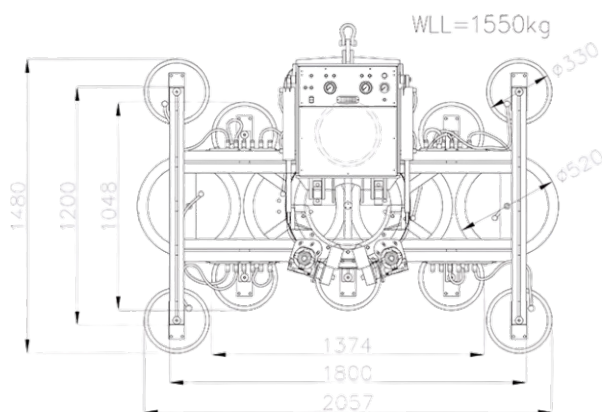

PALONNIER 2000 KG

Dimension palonnier 2057x 1480 mm

Dimension palonnier (extension) 3692 x 1480 mm

14 ventouses 1500 kg

20 ventouses 2000 kg

Rotation manuelle 360° avec arrêt tous les 45°

Basculement manuel 90° avec aide hydraulique

Poids 420 kg

Accessoire Extension Verre Bombé 800 kg

	Vertical
	Rotation sur 360°
	Basculement sur 90°