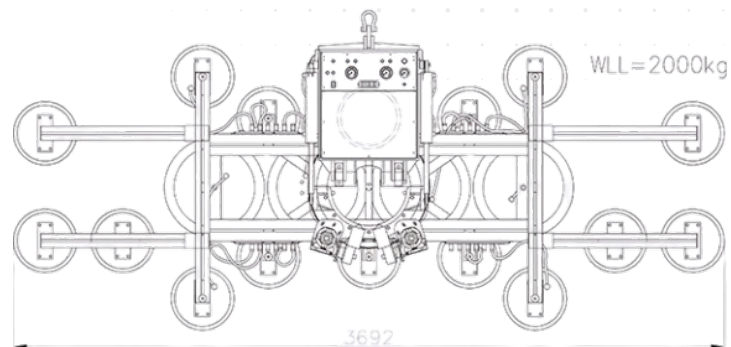

PALONNIER 2000 KG

Dimension palonnier 2057x 1480 mm

Dimension palonnier (extension) 3692 x 1480 mm

14 ventouses 1500 kg

20 ventouses 2000 kg

Rotation manuelle 360° avec arrêt tous les 45°

Basculement manuel 90° avec aide hydraulique

Poids 420 kg

Accessoire Extension Verre Bombé 800 kg

	Vertical
	Rotation sur 360°
	Basculement sur 90°