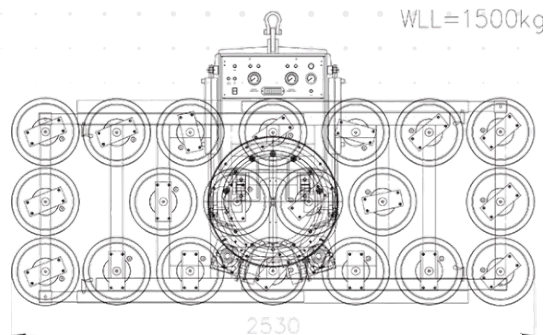

PALONNIER 1500 KG

Dimension palonnier 1337 x 1488 mm

Dimension palonnier (extension) 2972 x 1488 mm

10 ventouses 750 kg

20 ventouses 1500 kg

Rotation manuelle 360° avec arrêt tous les 45°

Basculement manuel 90° avec aide hydraulique

Poids 380 kg

Accessoire Extension Verre Bombé 800 kg

	Vertical
	Rotation sur 360°
	Basculement sur 90°