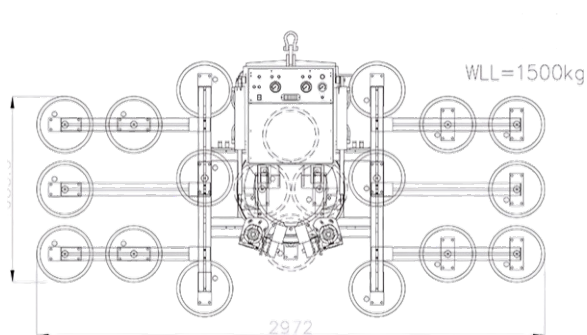

PALONNIER 1500 KG

Dimension palonnier 1337 x 1488 mm

Dimension palonnier (extension) 2972 x 1488 mm

10 ventouses 750 kg

20 ventouses 1500 kg

Rotation manuelle 360° avec arrêt tous les 45°

Basculement manuel 90° avec aide hydraulique

Poids 380 kg

Accessoire Extension Verre Bombé 800 kg

	Vertical
	Rotation sur 360°
	Basculement sur 90°