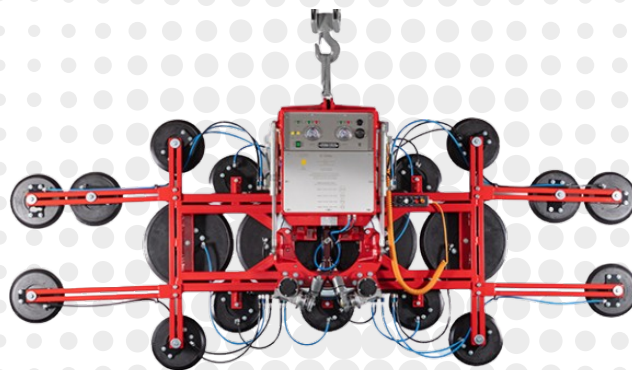

PALONNIER 1500 KG

Dimension palonnier 1337 x 1488 mm

Dimension palonnier (extension) 2972 x 1488 mm

10 ventouses 750 kg

20 ventouses 1500 kg

Rotation manuelle 360° avec arrêt tous les 45°

Basculement manuel 90° avec aide hydraulique

Poids 380 kg

Accessoire Extension Verre Bombé 800 kg

	Vertical
	Rotation sur 360°
	Basculement sur 90°