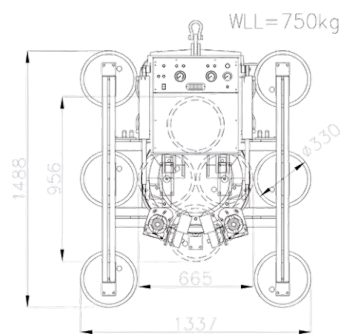

PALONNIER 1500 KG

Dimension palonnier 1337 x 1488 mm

Dimension palonnier (extension) 2972 x 1488 mm

10 ventouses 750 kg

20 ventouses 1500 kg

Rotation manuelle 360° avec arrêt tous les 45°

Basculement manuel 90° avec aide hydraulique

Poids 380 kg

Accessoire Extension Verre Bombé 800 kg

	Vertical
	Rotation sur 360°
	Basculement sur 90°