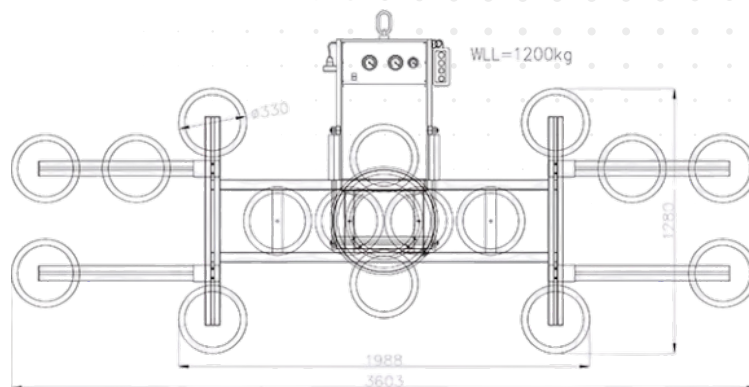

PALONNIER 1200 KG

Dimension palonnier 1988 x 1280 mm

Dimension palonnier (extension) 3603 x 1280mm

10 ventouses 750 kg

16 ventouses 1200 kg

Rotation manuelle 360° avec arrêt tous les 90°

Basculement manuel 90° avec aide hydraulique

Poids 280 kg

Accessoire Extension Verre Bombé 800 kg

| | |
|--|---------------------|
| | Vertical |
| | Rotation sur 360° |
| | Basculement sur 90° |