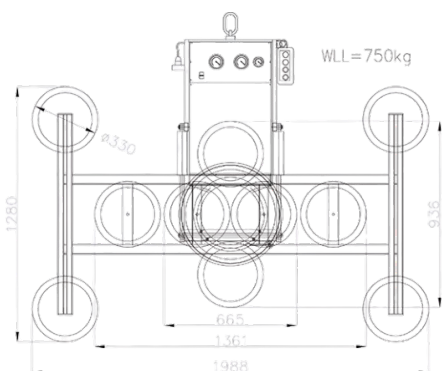

PALONNIER 1200 KG

Dimension palonnier 1988 x 1280 mm

Dimension palonnier (extension) 3603 x 1280mm

10 ventouses 750 kg

16 ventouses 1200 kg

Rotation manuelle 360° avec arrêt tous les 90°

Basculement manuel 90° avec aide hydraulique

Poids 280 kg

Accessoire Extension Verre Bombé 800 kg

| | |
|--|---------------------|
| | Vertical |
| | Rotation sur 360° |
| | Basculement sur 90° |