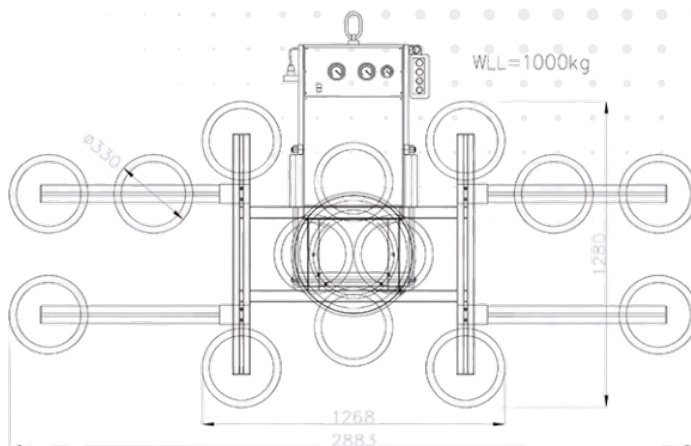

## PALONNIER 1000 KG

Dimension palonnier 1268x 1280 mm

Dimension palonnier (extension) 2883 x 1280mm

8 ventouses 600 kg

14 ventouses 1000 kg

Rotation manuelle 360° avec arrêt tous les 90°

Basculement manuel 90° avec aide hydraulique

Poids 250 kg

Accessoire Extension Verre Bombé 800 kg

	Vertical
	Rotation sur 360°
	Basculement sur 90°