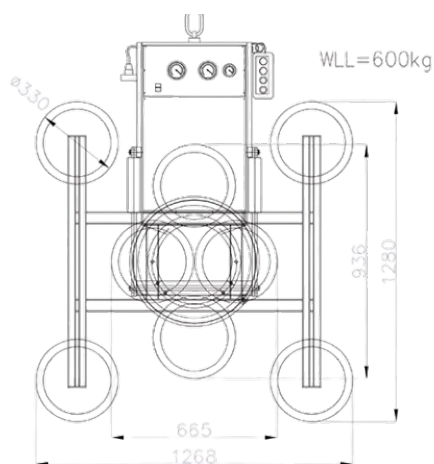

## PALONNIER 1000 KG

Dimension palonnier 1268x 1280 mm

Dimension palonnier (extension) 2883 x 1280mm

8 ventouses 600 kg

14 ventouses 1000 kg

Rotation manuelle 360° avec arrêt tous les 90°

Basculement manuel 90° avec aide hydraulique

Poids 250 kg

Accessoire Extension Verre Bombé 800 kg

	Vertical
	Rotation sur 360°
	Basculement sur 90°