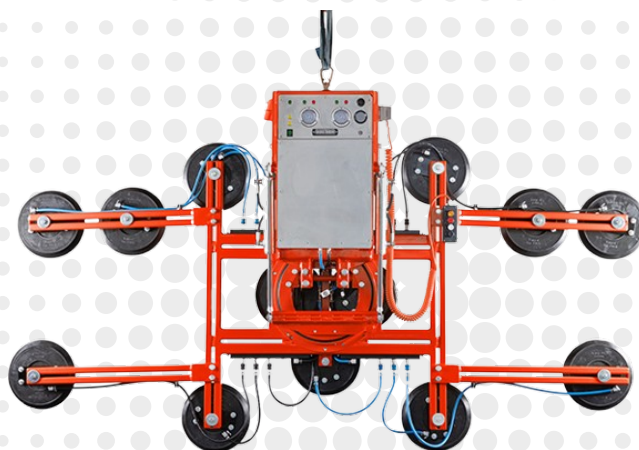

## PALONNIER 1000 KG

Dimension palonnier 1268x 1280 mm

Dimension palonnier (extension) 2883 x 1280mm

8 ventouses 600 kg

14 ventouses 1000 kg

Rotation manuelle 360° avec arrêt tous les 90°

Basculement manuel 90° avec aide hydraulique

Poids 250 kg

Accessoire Extension Verre Bombé 800 kg

	Vertical
	Rotation sur 360°
	Basculement sur 90°