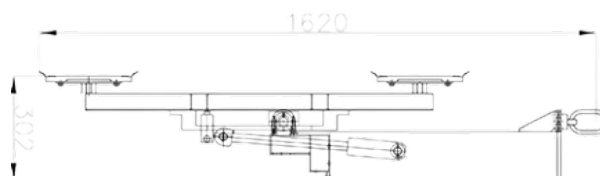

## PALONNIER 1000 KG

Dimension palonnier 1268x 1280 mm

Dimension palonnier (extension) 2883 x 1280mm

8 ventouses 600 kg

14 ventouses 1000 kg

Rotation manuelle 360° avec arrêt tous les 90°

Basculement manuel 90° avec aide hydraulique

Poids 250 kg

Accessoire Extension Verre Bombé 800 kg

	Vertical
	Rotation sur 360°
	Basculement sur 90°